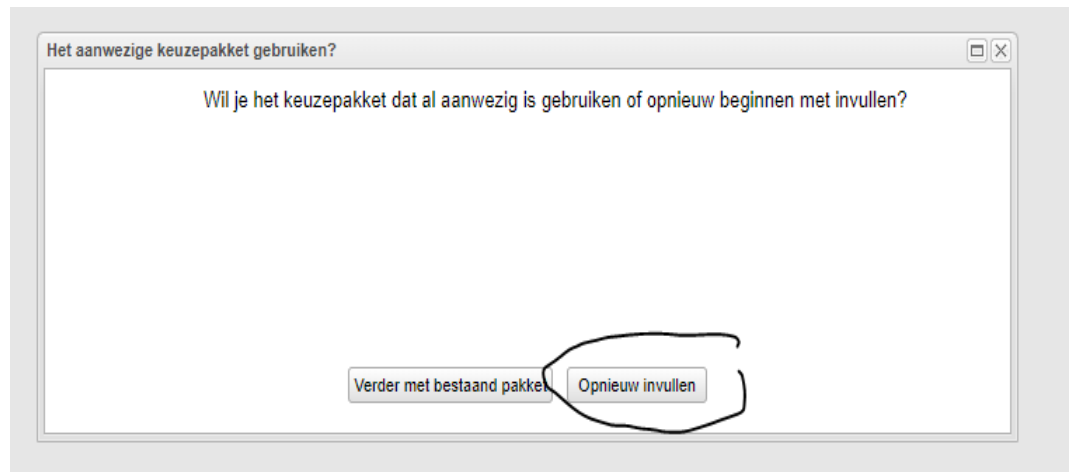

Kiezen

Kies vervolgens voor 'Opnieuw invullen'.